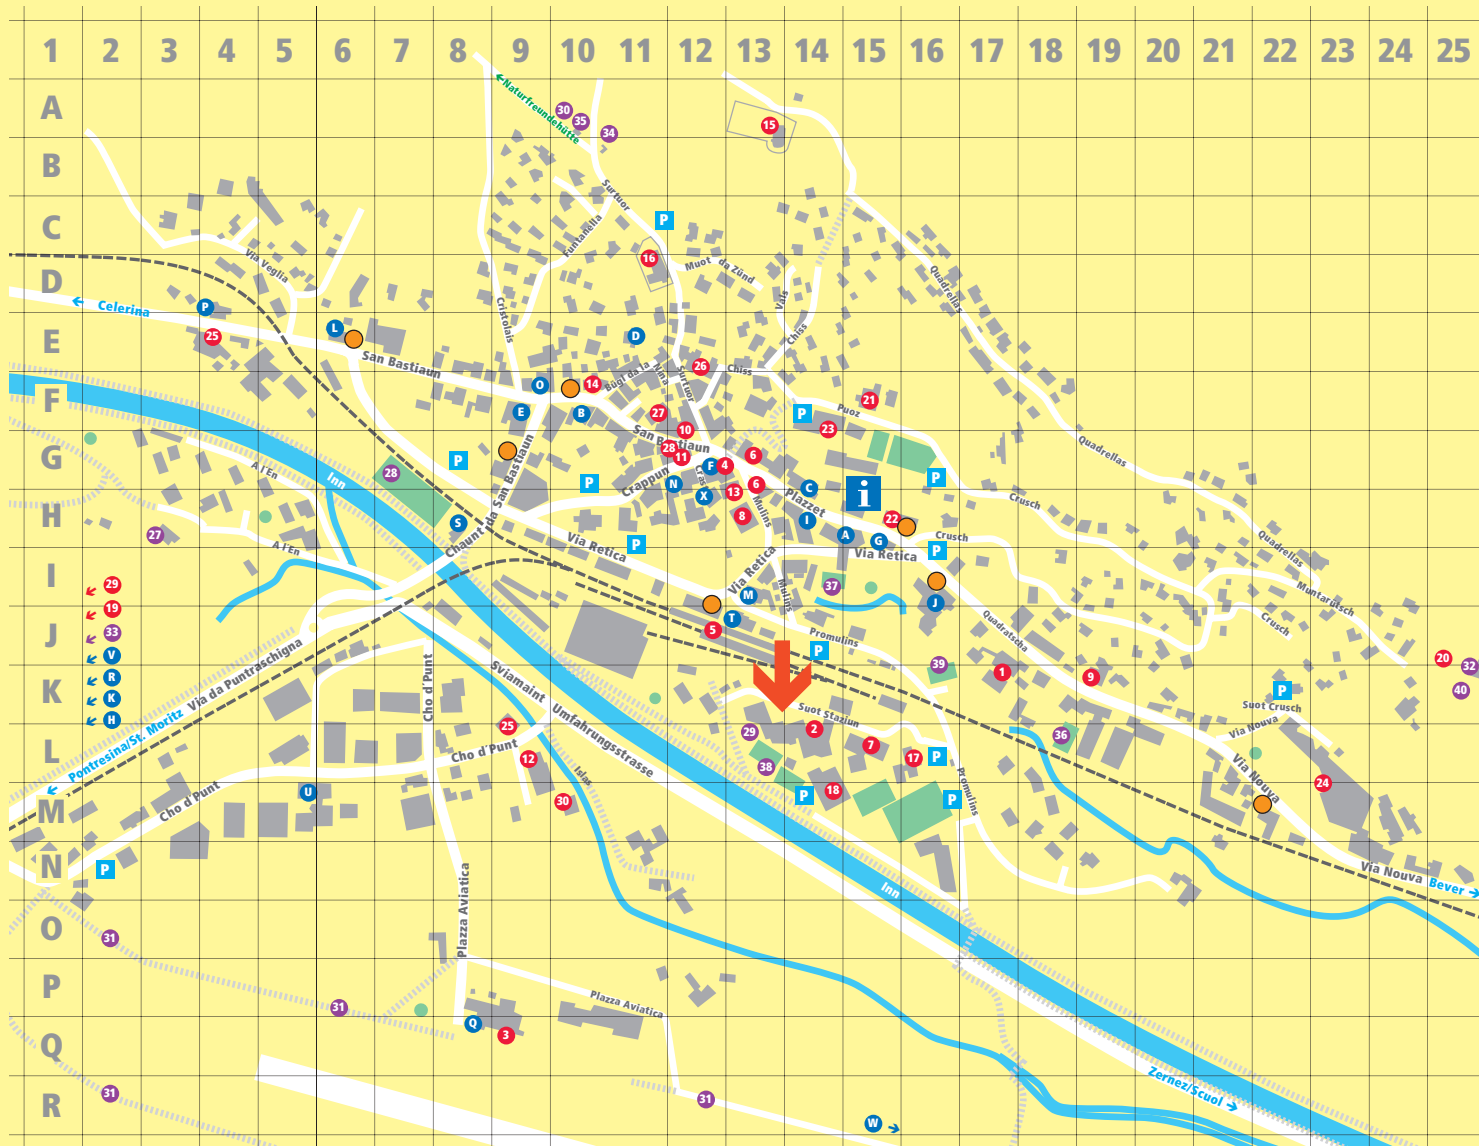

Startpunkt. Samedan.

- | | |
|--------------------------------------|-------------------------------------|
| A Hotel Bernina | 23 Schulhaus |
| B Hotel Central Garni | 24 Spital Oberengadin |
| C Hotel Donatz Garni | 25 Tankstellen |
| D Pensiun Giardin Garni | 26 Tuor Veglia |
| E Golfhotel des Alpes | 27 Kunstraum Riss |
| F Hotel Hirschen | 28 Info Hochwasserschutz |
| G Garni Café Laager | 29 Pferdeweide |
| H Berghotel Muottas Muragl | 30 und - pension Zambail |
| I Hotel Post Garni | 31 Pferddepension Raisigl |
| J Hotel Quadratscha | 32 Golfclubhaus/Langlauf- |
| K Roseggletscher Hotel/ | 33 zentrum |
| L Touristenlager | 34 Sport-, Fun- und Eisplatz |
| M Sporthotel Luzi | 35 Sper l'En |
| N Hotel Terminus | 36 Minigolf |
| O Gasthaus Weisses Kreuz | 37 Ponylift |
| P Café CC | 38 Rundkurs |
| Q Restaurant Dosch | 39 Schiessstand |
| R Restaurant Flugplatz | 40 Schlittelbahn Muottas |
| S Restaurant Punt Muragl | 1 Muragl |
| T Restaurant Sper l'En | 2 Skilift Survih |
| U Ustaria da la Staziun | 3 Skischule |
| V Apéro-Stüblli Suder | 4 Tennisplatz Academia |
| W Camping TCS | 5 Tennisplatz Bernina |
| X Camping Segelflieger | 6 Tennisplatz Promulins |
| Palazzo Mýsanus | 7 Tennisplatz Quadratscha |
| 1 Academia Engiadina | 8 Vita-Parcours |
| 2 Altersheim | |
| 3 Airport | |
| 4 Apotheke/Drogerie | |
| 5 Bahnhof | |
| 6 Banken/Bancomat | |
| 7 Berufs- und Gewerbeschule | |
| 8 Chesa Planta | |
| 9 Dialyse-Zentrum Oberengadin | |
| 10 Drogerie | |
| 11 Evangelische Kirche | |
| 12 Galerie Eule Art | |
| 13 Gemeindehaus | |
| 14 Kantonspolizei | |
| 15 Kirche St. Peter | |
| 16 Katholische Kirche | |
| 17 Lehrlingsheim | |
| 18 Mehrzweckhalle | |
| 19 Muottas Muragl Bahn | |
| 20 Natur-Lehrpfad | |
| 21 Sela Puoz | |
| 22 Post | |
-
- Bushaltestellen
 - Grünanlagen, Spiel- und Sportplätze